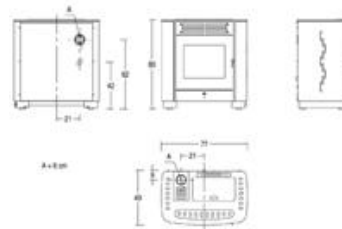

Interior del monobloque: acero

Deflector / Hogar y Brasero: hierro fundido

Salida de humos \varnothing cm: 8

Salida de humos estándar: posterior o superior

Salida de humos con kit opcional:

Cajón de la ceniza: extraíble

Puerta: hierro fundido, abreble con sistema de mano fría

Cristal cerámico: resistente a 750° C, autolimpiador

Manilla: acero pintado

Capacidad del depósito (aprox.) Kg: 18

Mando a distancia: opcional

Humidificador: opcional

Potencia máxima absorbida Watt: 370

Peso total Kg: 145

La disponibilidad de los modelos puede variar según el País.